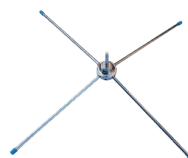

LES BEACHFLAGS

ATTIRER L'ATTENTION DE VOS CLIENTS

Le **beachflag** s'utilise à l'extérieur pour attirer le regard. À l'intérieur, il devient très utile pour se démarquer des concurrents lors d'un salon ou simplement pour promouvoir un produit ou une marque dans votre salle d'exposition.

Imprimés par sublimation, les drapeaux vous offrent une image brillante et durable d'une très grande qualité.

CE QUI EST INCLUS

Drapeau
Pôles
Sac de transport
Base incluse* (Pieu, base en X ou plaque)

Pieu

Pesée/
sac d'eau

Base en X

Base voiture

Plaque

Base murale

LES BEACHFLAGS

Feather flag - S1

Feather flag - S2

Feather flag - S3

Feather flag - S4

Teardrop

Block flag

LE BEACHFLAG / SAC À DOS

POUR UNE VISIBILITÉ «MOBILE» !

Léger, brillant et d'une grande qualité, ce beachflag sac à dos est l'outil idéal lors des festivals, des expositions et des événements spéciaux exigeant de la mobilité. Imprimé d'un ou de deux côtés, il aura l'effet désiré tout en suscitant l'attention des gens.