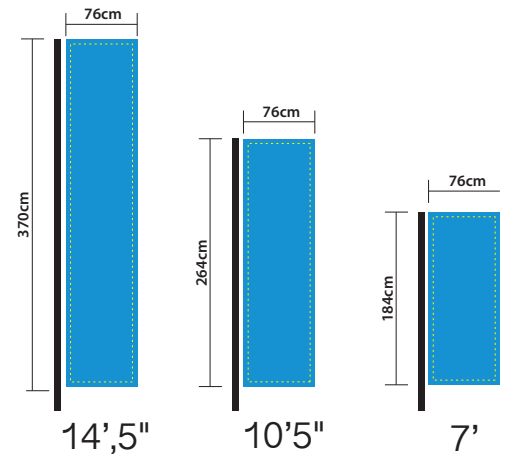

Feather flag - S3

Feather flag - S4

Teardrop

Block flag

LE BEACHFLAG / SAC À DOS

POUR UNE VISIBILITÉ «MOBILE» !

Léger, brillant et d'une grande qualité, ce beachflag sac à dos est l'outil idéal lors des festivals, des expositions et des événements spéciaux exigeant de la mobilité. Imprimé d'un ou de deux côtés, il aura l'effet désiré tout en suscitant l'attention des gens.