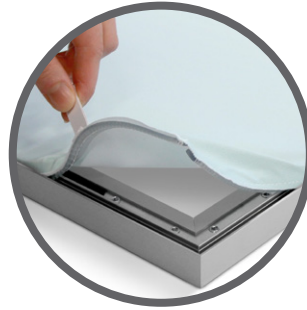

LES CADRES LUMINEUX

Montage facile !

Inclus

Adapteur
Bande Led
Transformateur
électrique câble
avec prise

Formidable système modulaire, ce profilé d'aluminium lumineux (ou non) vous propose d'habiller votre kiosque ou votre mur de façon éclatante. Sa finition avec jonc de silicone permet d'installer le tissus très facilement et sans l'aide d'un professionnel.

*LÉGER ET FACILE À INSTALLER TOUT EN
OFFRANT UNE PRÉCISION DE QUALITÉ
PHOTO.*